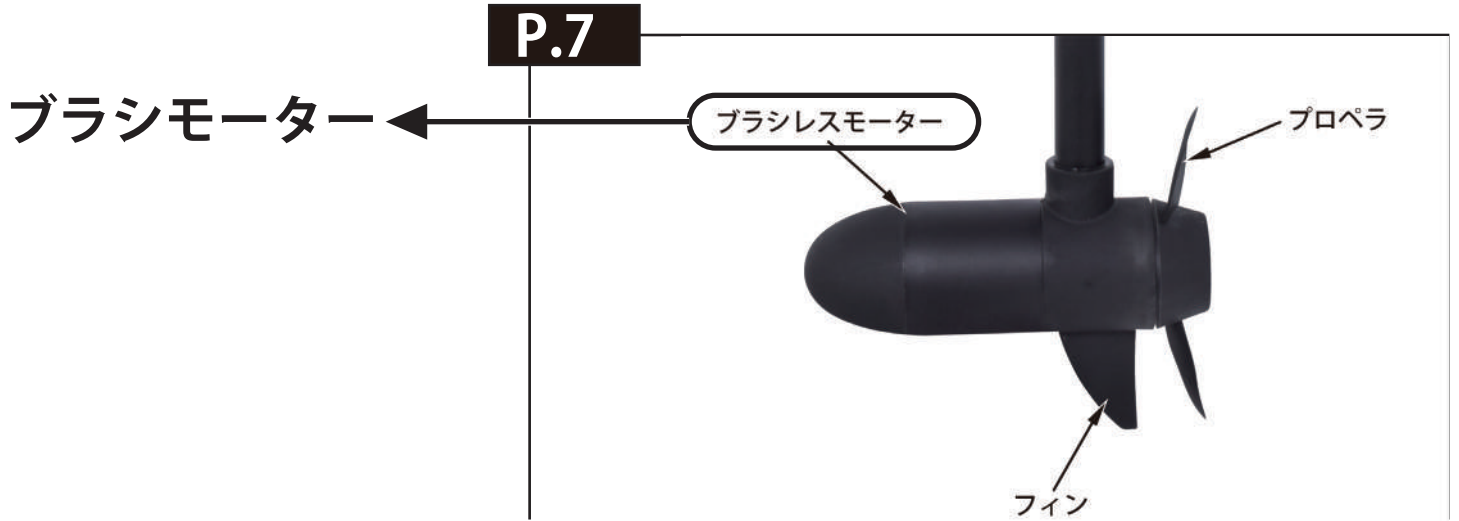

エレクトリック HS-50735

重要

取扱説明書内の文言において誤りがありました。
謹んでお詫び申し上げますとともに訂正いたします。