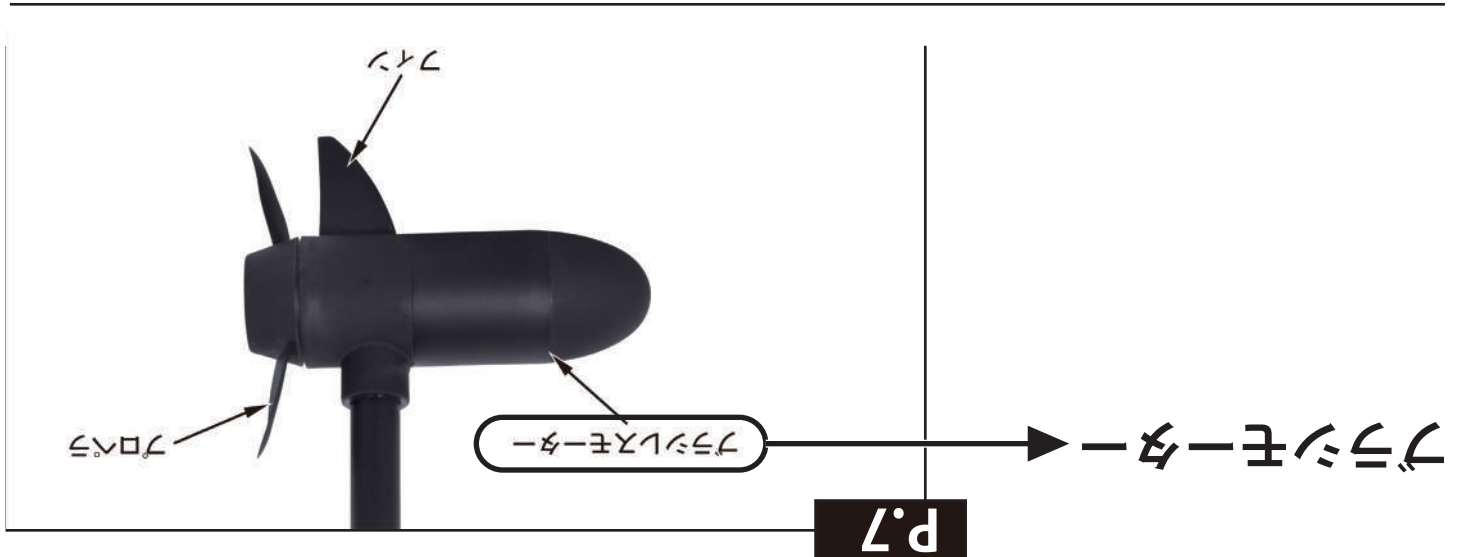

<https://haige.jp/c/>

24時間365日  
無休受付

お問い合わせ

HAIGE

取扱説明書内の文言において誤りがありました。  
謹んでお詫び申し上げますとともに訂正いたします。

重要

エレクトリック  
HS-50735